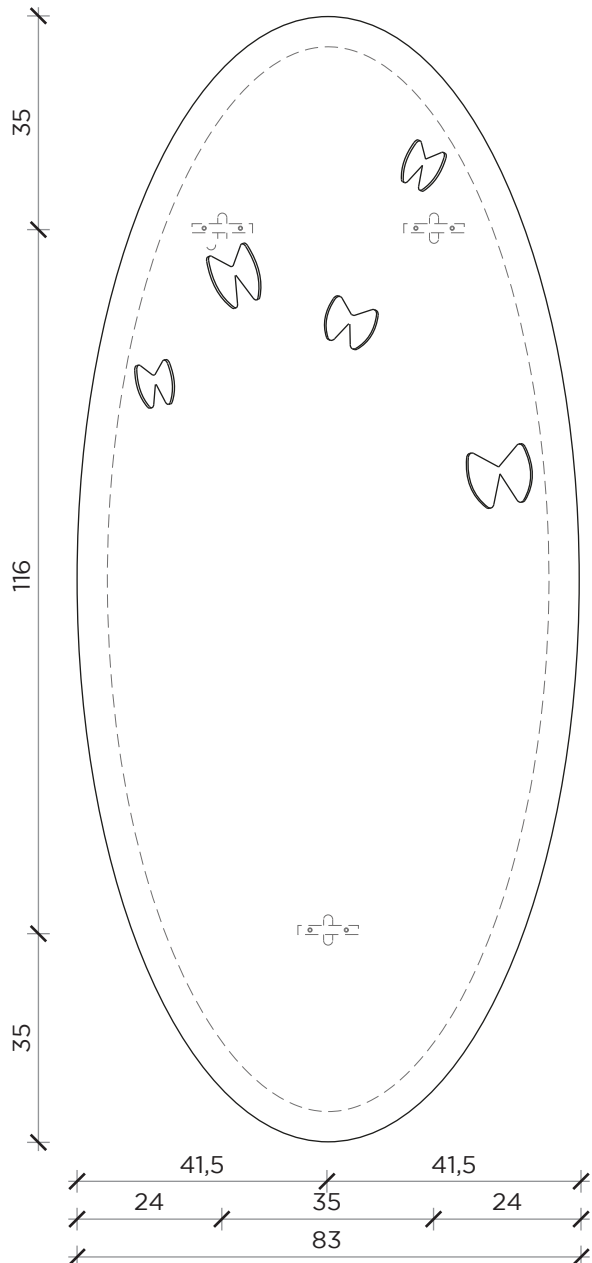

FRONTE | FRONT

LATO | SIDE

BICE

Specchio | Mirror

Designer:
Anno | Year:
Materiali | Materials:

Roberto Mora
2012
Specchio con appendiabiti in ottone a forma di farfalla | *Mirror with brass hangers in the shape of a butterfly*