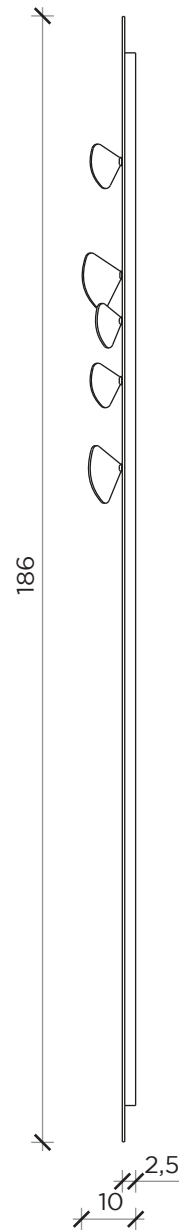

FRONTE | FRONT

LATO | SIDE

BICE

Specchio | Mirror

Designer:
Anno | Year:
Materiali | Materials:

Roberto Mora
2012
Specchio con appendiabiti in ottone a forma di farfalla | *Mirror with brass hangers in the shape of a butterfly*